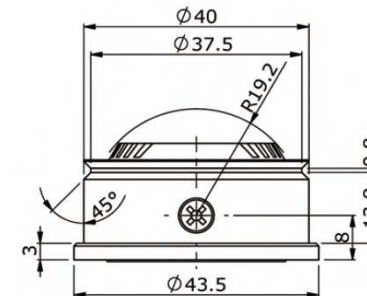

Datenblatt / Data Sheet

Modena Deckeneinbauleuchte inkl. 1m Kabel mit Stecker
 Modena Ceiling light incl. 1m Wire with plug

Technische Daten / technical data:

Bezeichnung / Description	Eigenschaft / Characteristic								
Artikelnummer / Item no.	62514015	62514026	62514027	62514215	62514226	62514227	62514415	62514426	62514427
Farbton / Color	Tageslich Daylight	Weiß White	Warmweiß Warm white	Tageslich Daylight	Weiß White	Warmweiß Warm white	Tageslich Daylight	Weiß White	Warmweiß Warm white
Typ.Farbtemperatur / Typ. Color Temp. (K)	6000K	3800K	2800K	6000K	3800K	2800K	6000K	3800K	2800K
Betriebsstrom / Operating Current (mA)	700mA								
Gesamtleistung / Total Power (W)	2.5W								
Typ.Lichtstrom / Typ.Flux (lm)	175lm	135lm	115lm	175lm	135lm	115lm	175lm	135lm	115lm
Beleuchtungsstärke in einem Meter / Lux @ 1 M (lx)	660lx	450lx	350lx	660lx	450lx	350lx	660lx	450lx	350lx
Abstrahlwinkel / Viewing Angle	40°								
Tc max. / Tc max. (°C)	70°C								
Erwartete Lebensdauer / Expected Lifetime (h)	50.000 h / 70%								
Gehäusefarbe / Housing Color	Aluminium			Aluminium Schwarz / Aluminium Black			Weiß / White		
Abmessungen Ø / Dimension Ø (mm)	Ø=43,5 mm								

Abmaße / Dimensions

* Nur in Verbindung mit Konverter 62519900 oder LEDTREIB 40, LEDTREIB 41, LEDTREIB 66, LEDTREIB 67
 Only with conjunction with converter 62519900 or LEDTREIB 40, LEDTREIB 41, LEDTREIB 66, LEDTREIB 67