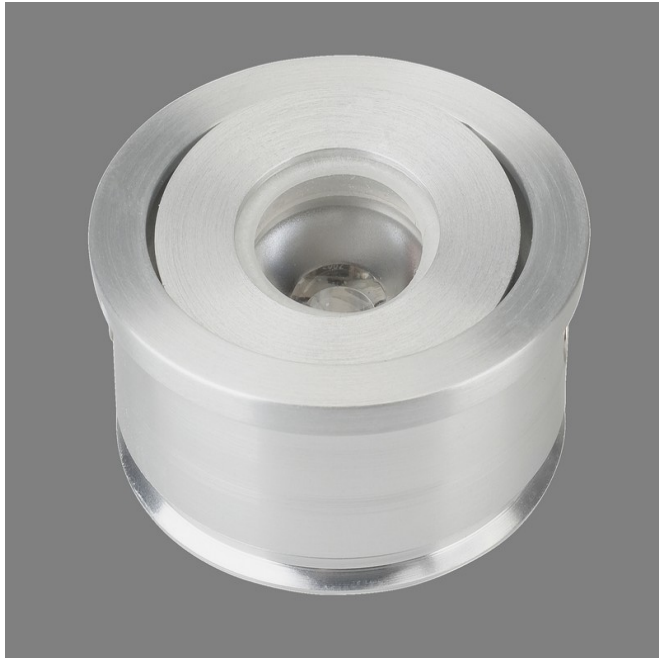

62514426

**Beschreibung**

-

<b>Leuchtenart</b>	Deckeneinbauleuchte
<b>Stilrichtung</b>	Modern
<b>Lichtaustritt</b>	direkt
<b>Lichtverteilung</b>	spot, symmetrisch
<b>Bauform</b>	Rund
<b>Schaltfunktion</b>	dimmbar, Ein / Aus bauseits
<b>Schutzart nach DIN 40050</b>	IP20
<b>Prüfzeichen</b>	Brandschutz "F", CE, Möbeleinbau, Brandschutz "MM"
<b>Schutzklasse</b>	III
<b>Farbe</b>	weiß
<b>Material</b>	Aluminium
<b>Oberfläche</b>	matt
<b>Abmessung gesamt</b>	Ø 43 - 14 mm mm
<b>Leuchtmittel Anzahl</b>	1
<b>Fassungstyp 1</b>	Integrated (LED)
<b>Type</b>	LED
<b>Ausstrahlungswinkel - Leuchtmittel</b>	1, 40 °
<b>Nutzung / Einsatzort</b>	Indoor