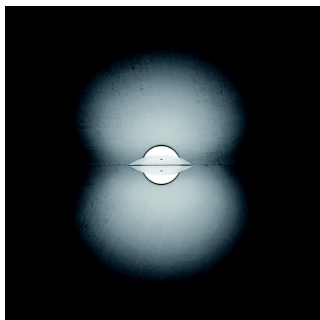

Puro tavolo A HV

### Beschreibung

<b>Leuchtenart</b>	Tisch/Klemmleuchte
<b>Stilrichtung</b>	Modern
<b>Lichtaustritt</b>	diffus
<b>Lichtverteilung</b>	symmetrisch
<b>Bauform</b>	Oval
<b>Schaltfunktion</b>	Ein / Aus, dimmbar
<b>Schutzart nach DIN 40050</b>	IP20
<b>Prüfzeichen</b>	CE
<b>Schutzklasse</b>	II
<b>Farbe</b>	chrom
<b>Material</b>	Aluminium, Glas
<b>Oberfläche</b>	matt, glänzend
<b>Abmessung gesamt</b>	800 x 170 x 38 mm
<b>Leuchtmittel Anzahl</b>	1
<b>Revisionsfähig (Leuchtmittel)</b>	ja
<b>Betriebsgerät(e) / Konverter enthalten</b>	nein
<b>Leuchtmittel enthalten</b>	nein
<b>Fassungstyp 1</b>	B15d, Bayonet socket
<b>Spannung (V) / Netzfrequenz in Hz 1</b>	230
<b>Gesamtlichtstrom in Lumen (lm)</b>	2870 lm
<b>Leuchtmittelbetriebswirkungsgrad (%) / LOR nach DIN/EN 13032/2</b>	87