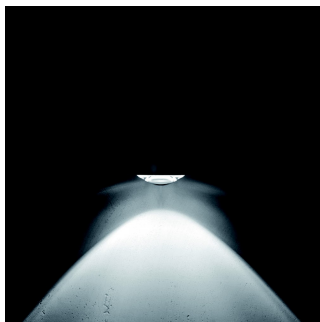

# Occhio

## Sento faro doppio

Sento faro doppio C HV blue

### Beschreibung

<b>Leuchtenart</b>	Deckenaufbauleuchte
<b>Stilrichtung</b>	Modern
<b>Lichtaustritt</b>	direkt
<b>Lichtverteilung</b>	symmetrisch
<b>Bauform</b>	Rund
<b>Schaltfunktion</b>	Ein / Aus, dimmbar
<b>Schutzart nach DIN 40050</b>	IP20
<b>Prüfzeichen</b>	CE
<b>Schutzklasse</b>	II
<b>Farbe</b>	chrom
<b>Farbe Raster</b>	blau
<b>Material</b>	Aluminium, Glas
<b>Oberfläche</b>	matt, glänzend
<b>Leuchtmittel Anzahl</b>	1
<b>Revisionsfähig (Leuchtmittel)</b>	ja
<b>Betriebsgerät(e) / Konverter enthalten</b>	nein
<b>Leuchtmittel enthalten</b>	nein
<b>Fassungstyp 1</b>	B15d, Bayonet socket
<b>Spannung (V) / Netzfrequenz in Hz 1</b>	230
<b>Gesamtlichtstrom in Lumen (lm)</b>	2870 lm
<b>Leuchtmittelbetriebswirkungsgrad (%) / LOR nach DIN/EN 13032/2</b>	87