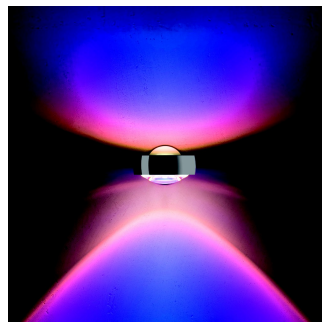

# Occhio

## Sento faro doppio

Sento faro doppio C HV blue

### Beschreibung

<b>Leuchtenart</b>	Deckenaufbauleuchte
<b>Stilrichtung</b>	Modern
<b>Lichtaustritt</b>	direkt
<b>Lichtverteilung</b>	symmetrisch
<b>Bauform</b>	Rund
<b>Schaltfunktion</b>	Ein / Aus, dimmbar
<b>Schutzart nach DIN 40050</b>	IP20
<b>Prüfzeichen</b>	CE
<b>Schutzklasse</b>	II
<b>Farbe</b>	chrom
<b>Farbe Raster</b>	blau
<b>Material</b>	Aluminium, Glas
<b>Oberfläche</b>	matt, glänzend
<b>Leuchtmittel Anzahl</b>	1
<b>Revisionsfähig (Leuchtmittel)</b>	ja
<b>Betriebsgerät(e) / Konverter enthalten</b>	nein
<b>Leuchtmittel enthalten</b>	nein
<b>Fassungstyp 1</b>	B15d, Bayonet socket
<b>Spannung (V) / Netzfrequenz in Hz 1</b>	230
<b>Gesamtlichtstrom in Lumen (lm)</b>	2870 lm
<b>Leuchtmittelbetriebswirkungsgrad (%) / LOR nach DIN/EN 13032/2</b>	87