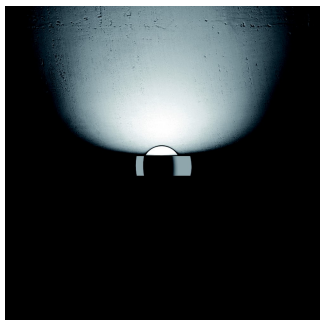

Occhio

Sento faro singolo

Sento faro singolo B CDM magenta

Occhio

Beschreibung

Leuchtenart Deckenaufbauleuchte

Stilrichtung Modern

Lichtaustritt indirekt

Lichtverteilung symmetrisch

Bauform Rund

Schaltfunktion Ein / Aus, dimmbar

Schutzart nach DIN 40050 IP20

Prüfzeichen CE

Schutzklasse II

Farbe chrom

Farbe Raster lila/violett

Material Aluminium, Glas

Oberfläche matt, glänzend

Leuchtmittel Anzahl 1

Revisionsfähig (Leuchtmittel) ja

Betriebsgerät(e) / Konverter enthalten nein

Leuchtmittel enthalten nein

Fassungstyp 1 G8.5 , Pin / Plug socket