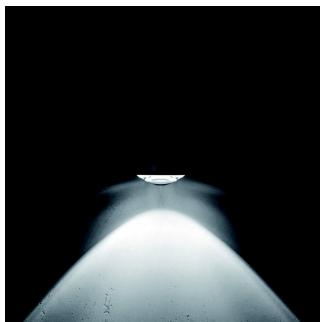

Sento filo doppio C CDM green

**Beschreibung**

**Leuchtenart** Deckenaufbauleuchte, Pendelleuchte

**Stilrichtung** Modern

**Lichtaustritt** direkt

**Lichtverteilung** symmetrisch

**Bauform** Rund

**Schaltfunktion** Ein / Aus, dimmbar

**Schutzart nach DIN 40050** IP20

**Prüfzeichen** CE

**Schutzklasse** I

**Farbe** chrom

**Farbe Raster** grün

**Material** Aluminium, Glas

**Oberfläche** matt, glänzend

**Leuchtmittel Anzahl** 1