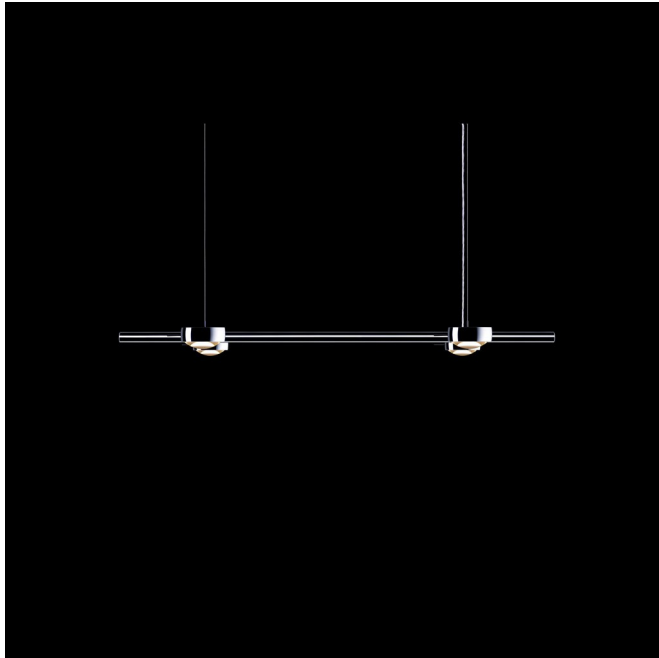

Sento sistema quattro D CDM magenta

Beschreibung

Leuchtenart Pendelleuchte, Lichtsystem

Stilrichtung Modern

Lichtaustritt direkt/indirekt

Lichtverteilung symmetrisch

Bauform Rund

Schaltfunktion Ein / Aus, dimmbar

Schutzart nach DIN 40050 IP20

Prüfzeichen CE

Schutzklasse II

Farbe chrom

Farbe Raster lila/violett

Material Aluminium, Glas

Oberfläche matt, glänzend

Leuchtmittel Anzahl 1