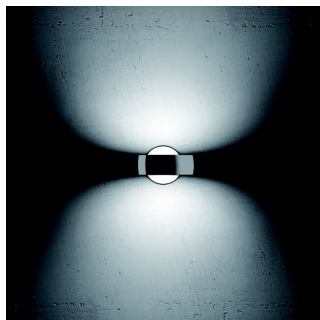

Sento soffito due A CDM red

### Beschreibung

**Leuchtenart** Deckenaufbauleuchte, Pendelleuchte

**Stilrichtung** Modern

**Lichtaustritt** diffus

**Lichtverteilung** symmetrisch

**Bauform** Rund

**Schaltfunktion** Ein / Aus

**Schutzart nach DIN 40050** IP20

**Prüfzeichen** CE

**Schutzklasse** II

**Farbe** chrom

**Farbe Raster** rot

**Material** Aluminium, Glas

**Oberfläche** matt, glänzend

**Abmessung gesamt** 400 x 310 x 38 mm

**Leuchtmittel Anzahl** 1