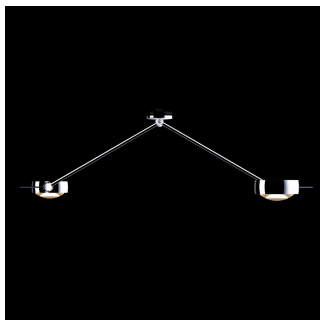

Sento soffito due A CDM red

### Beschreibung

**Leuchtenart** Deckenaufbauleuchte, Pendelleuchte

**Stilrichtung** Modern

**Lichtaustritt** diffus

**Lichtverteilung** symmetrisch

**Bauform** Rund

**Schaltfunktion** Ein / Aus

**Schutzart nach DIN 40050** IP20

**Prüfzeichen** CE

**Schutzklasse** II

**Farbe** chrom

**Farbe Raster** rot

**Material** Aluminium, Glas

**Oberfläche** matt, glänzend

**Abmessung gesamt** 400 x 310 x 38 mm

**Leuchtmittel Anzahl** 1