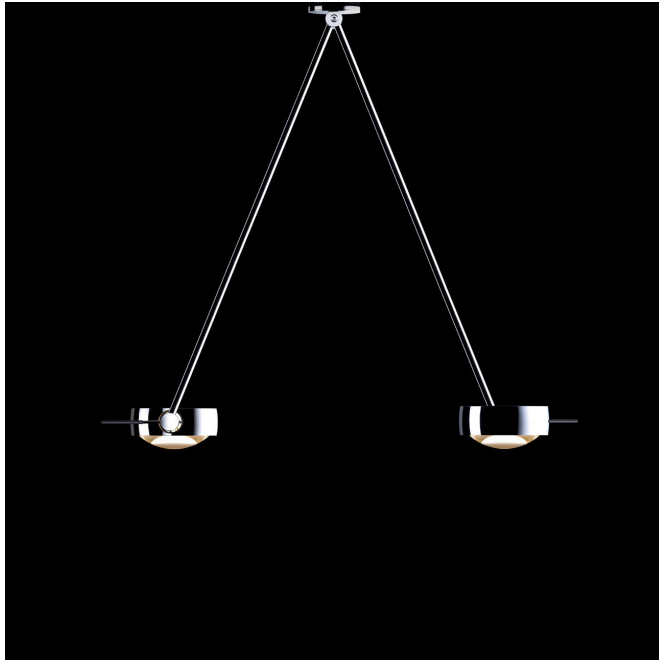

Sento soffito due A CDM red

### Beschreibung

**Leuchtenart** Deckenaufbauleuchte, Pendelleuchte

**Stilrichtung** Modern

**Lichtaustritt** diffus

**Lichtverteilung** symmetrisch

**Bauform** Rund

**Schaltfunktion** Ein / Aus

**Schutzart nach DIN 40050** IP20

**Prüfzeichen** CE

**Schutzklasse** II

**Farbe** chrom

**Farbe Raster** rot

**Material** Aluminium, Glas

**Oberfläche** matt, glänzend

**Abmessung gesamt** 400 x 310 x 38 mm

**Leuchtmittel Anzahl** 1