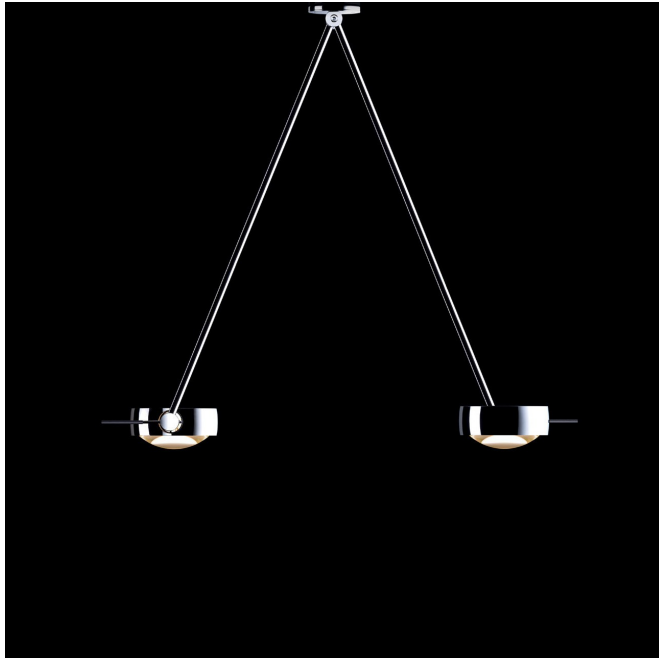

Sento soffito due A NV red

Beschreibung

Leuchtenart	Deckenaufbauleuchte, Pendelleuchte
Stilrichtung	Modern
Lichtaustritt	diffus
Lichtverteilung	symmetrisch
Bauform	Rund
Schaltfunktion	Ein / Aus, dimmbar
Schutzart nach DIN 40050	IP20
Prüfzeichen	CE
Schutzklasse	II
Farbe	chrom
Farbe Raster	rot
Material	Aluminium, Glas
Oberfläche	matt, glänzend
Abmessung gesamt	400 x 310 x 38 mm
Leuchtmittel Anzahl	1
Revisionsfähig (Leuchtmittel)	ja
Betriebsgerät(e) / Konverter enthalten	nein
Leuchtmittel enthalten	nein
Fassungstyp 1	GY6.35, Pin / Plug socket
Spannung (V) / Netzfrequenz in Hz 1	12

Gesamtleuchtstrom in Lumen 1650 lm
<http://www.luxoworks.com/database/occhio/sento-soffitto-due-a-nv-red/>

Leuchtenbetriebswirkungsgrad (%) / LOR nach DIN/EN 87