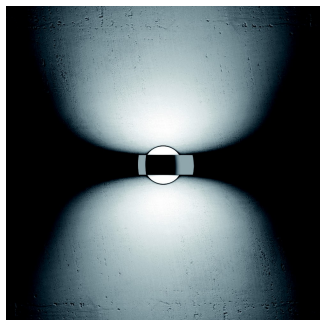

Sento soffito due A NV red

Beschreibung

Leuchtenart	Deckenaufbauleuchte, Pendelleuchte
Stilrichtung	Modern
Lichtaustritt	diffus
Lichtverteilung	symmetrisch
Bauform	Rund
Schaltfunktion	Ein / Aus, dimmbar
Schutzart nach DIN 40050	IP20
Prüfzeichen	CE
Schutzklasse	II
Farbe	chrom
Farbe Raster	rot
Material	Aluminium, Glas
Oberfläche	matt, glänzend
Abmessung gesamt	400 x 310 x 38 mm
Leuchtmittel Anzahl	1
Revisionsfähig (Leuchtmittel)	ja
Betriebsgerät(e) / Konverter enthalten	nein
Leuchtmittel enthalten	nein
Fassungstyp 1	GY6.35, Pin / Plug socket
Spannung (V) / Netzfrequenz in Hz 1	12

Gesamtleuchtstrom in Lumen 1650 lm
<http://www.luxoworks.com/database/occhio/sento-soffitto-due-a-nv-red/>

Leuchtenbetriebswirkungsgrad (%) / LOR nach DIN/EN 87