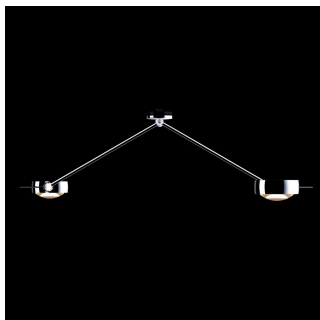

Sento soffito due A NV red

Beschreibung

Leuchtenart	Deckenaufbauleuchte, Pendelleuchte
Stilrichtung	Modern
Lichtaustritt	diffus
Lichtverteilung	symmetrisch
Bauform	Rund
Schaltfunktion	Ein / Aus, dimmbar
Schutzart nach DIN 40050	IP20
Prüfzeichen	CE
Schutzklasse	II
Farbe	chrom
Farbe Raster	rot
Material	Aluminium, Glas
Oberfläche	matt, glänzend
Abmessung gesamt	400 x 310 x 38 mm
Leuchtmittel Anzahl	1
Revisionsfähig (Leuchtmittel)	ja
Betriebsgerät(e) / Konverter enthalten	nein
Leuchtmittel enthalten	nein
Fassungstyp 1	GY6.35, Pin / Plug socket
Spannung (V) / Netzfrequenz in Hz 1	12

Gesamtleuchtstrom in Lumen 1650 lm
<http://www.luxoworks.com/database/occhio/sento-soffitto-due-a-nv-red/>

Leuchtenbetriebswirkungsgrad (%) / LOR nach DIN/EN 87