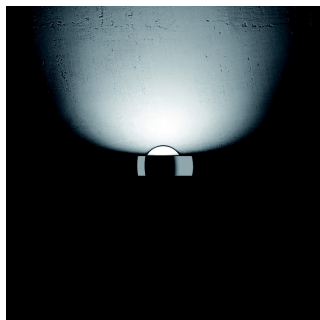

Sento soffito due B CDM red

Beschreibung

Leuchtenart Deckenaufbauleuchte, Pendelleuchte

Stilrichtung Modern

Lichtaustritt indirekt

Lichtverteilung symmetrisch

Bauform Rund

Schaltfunktion Ein / Aus

Schutzart nach DIN 40050 IP20

Prüfzeichen CE

Schutzklasse II

Farbe chrom

Farbe Raster rot

Material Aluminium, Glas

Oberfläche matt, glänzend

Abmessung gesamt 400 x 310 x 38 mm