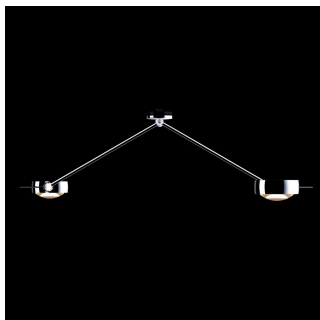

Sento soffito due B CDM red

Beschreibung

Leuchtenart Deckenaufbauleuchte, Pendelleuchte

Stilrichtung Modern

Lichtaustritt indirekt

Lichtverteilung symmetrisch

Bauform Rund

Schaltfunktion Ein / Aus

Schutzart nach DIN 40050 IP20

Prüfzeichen CE

Schutzklasse II

Farbe chrom

Farbe Raster rot

Material Aluminium, Glas

Oberfläche matt, glänzend

Abmessung gesamt 400 x 310 x 38 mm