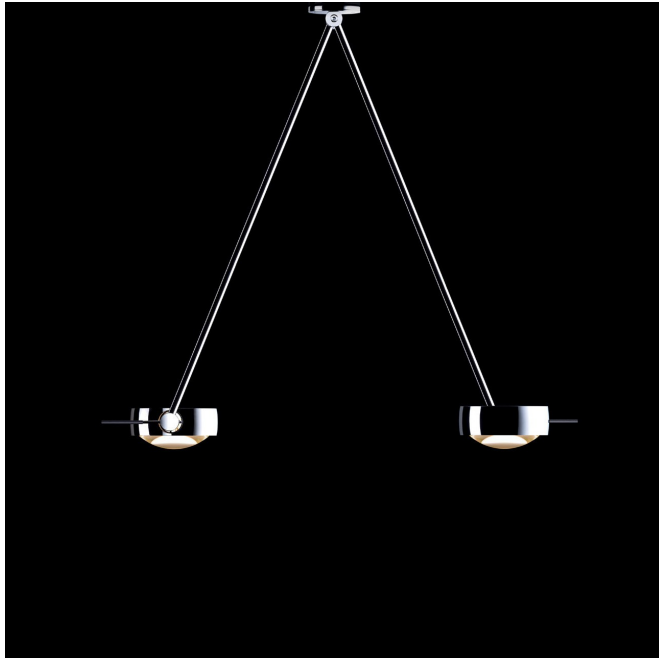

Sento soffito due B CDM red

Beschreibung

Leuchtenart Deckenaufbauleuchte, Pendelleuchte

Stilrichtung Modern

Lichtaustritt indirekt

Lichtverteilung symmetrisch

Bauform Rund

Schaltfunktion Ein / Aus

Schutzart nach DIN 40050 IP20

Prüfzeichen CE

Schutzklasse II

Farbe chrom

Farbe Raster rot

Material Aluminium, Glas

Oberfläche matt, glänzend

Abmessung gesamt 400 x 310 x 38 mm