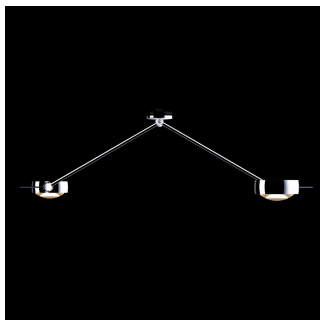

Occhio

Sento soffito due

Occhio

Sento soffito due B HV red

Beschreibung

Leuchtenart Deckenaufbauleuchte, Pendelleuchte

Stilrichtung Modern

Lichtaustritt indirekt

Lichtverteilung symmetrisch

Bauform Rund

Schaltfunktion Ein / Aus

Schutzart nach DIN 40050 IP20

Prüfzeichen CE

Schutzklasse II

Farbe chrom

Farbe Raster rot

Material Aluminium, Glas

Oberfläche matt, glänzend

Abmessung gesamt 400 x 310 x 38 mm

Leuchtmittel Anzahl 1

Revisionsfähig (Leuchtmittel) ja

Betriebsgerät(e) / Konverter enthalten nein

Leuchtmittel enthalten nein

Fassungstyp 1 B15d, Bayonet socket

Spannung (V) / Netzfrequenz in Hz 1 230

Gesamtleuchtstrom in Lumen 2870 lm

Gesamtleuchtstrom in lm (lm) <http://www.luxoworks.com/database/occhio/sento-soffitto-due-b-hv-red/>