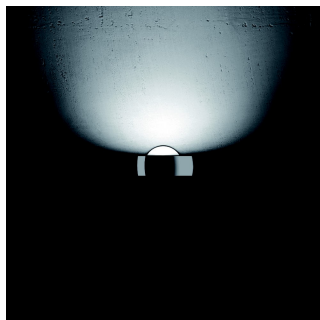

Occhio

Sento soffito due

Occhio

Sento soffito due B HV red

Beschreibung

Leuchtenart Deckenaufbauleuchte, Pendelleuchte

Stilrichtung Modern

Lichtaustritt indirekt

Lichtverteilung symmetrisch

Bauform Rund

Schaltfunktion Ein / Aus

Schutzart nach DIN 40050 IP20

Prüfzeichen CE

Schutzklasse II

Farbe chrom

Farbe Raster rot

Material Aluminium, Glas

Oberfläche matt, glänzend

Abmessung gesamt 400 x 310 x 38 mm

Leuchtmittel Anzahl 1

Revisionsfähig (Leuchtmittel) ja

Betriebsgerät(e) / Konverter enthalten nein

Leuchtmittel enthalten nein

Fassungstyp 1 B15d, Bayonet socket

Spannung (V) / Netzfrequenz in Hz 1 230

Gesamtleuchtstrom in Lumen 2870 lm

Gesamtleuchtstrom in lm (lm) <http://www.luxoworks.com/database/occhio/sento-soffitto-due-b-hv-red/>