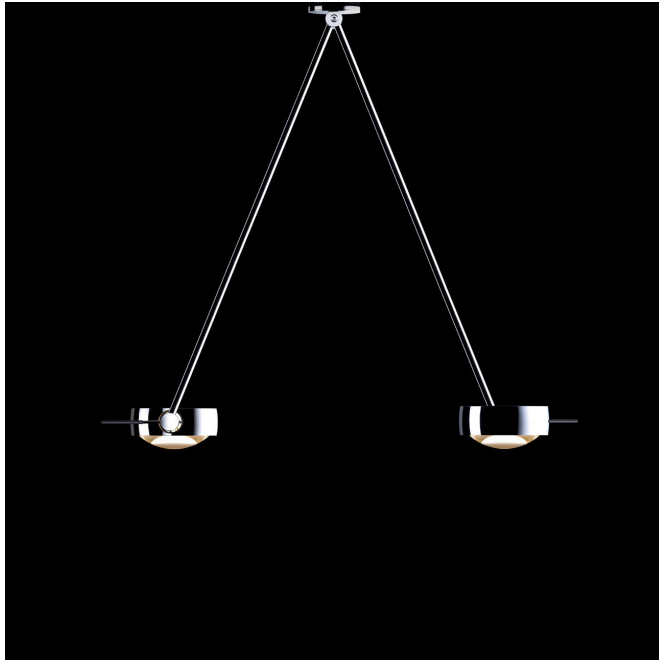

Occhio

Sento soffito due

Occhio

Sento soffito due B HV red

Beschreibung

Leuchtenart Deckenaufbauleuchte, Pendelleuchte

Stilrichtung Modern

Lichtaustritt indirekt

Lichtverteilung symmetrisch

Bauform Rund

Schaltfunktion Ein / Aus

Schutzart nach DIN 40050 IP20

Prüfzeichen CE

Schutzklasse II

Farbe chrom

Farbe Raster rot

Material Aluminium, Glas

Oberfläche matt, glänzend

Abmessung gesamt 400 x 310 x 38 mm

Leuchtmittel Anzahl 1

Revisionsfähig (Leuchtmittel) ja

Betriebsgerät(e) / Konverter enthalten nein

Leuchtmittel enthalten nein