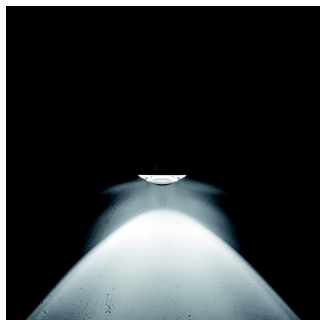

Sento soffito due C NV red

Beschreibung

Leuchtenart	Deckenaufbauleuchte, Pendelleuchte
Stilrichtung	Modern
Lichtaustritt	direkt
Lichtverteilung	symmetrisch
Bauform	Rund
Schaltfunktion	Ein / Aus
Schutzart nach DIN 40050	IP20
Prüfzeichen	CE
Schutzklasse	II
Farbe	chrom
Farbe Raster	rot
Material	Aluminium, Glas
Oberfläche	matt, glänzend
Abmessung gesamt	400 x 310 x 38 mm
Leuchtmittel Anzahl	1
Revisionsfähig (Leuchtmittel)	ja
Betriebsgerät(e) / Konverter enthalten	nein
Leuchtmittel enthalten	nein
Fassungstyp 1	GY6.35, Pin / Plug socket
Spannung (V) / Netzfrequenz in Hz 1	12

Gesamtleuchtstrom in Lumen 1650 lm
Gesamtleuchtstrom in lm 1650 lm

Leuchtenbetriebswirkungsgrad (%) / LOR nach DIN/EN 87

weitere Informationen unter: <http://www.luxoworks.com/database/occhio/sento-soffitto-due-c-nv-red/>