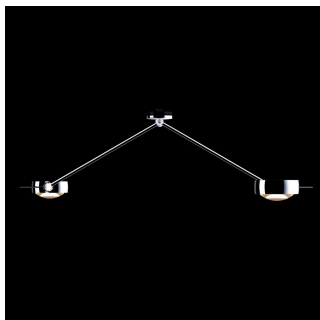

Sento soffito due C NV red

Beschreibung

Leuchtenart	Deckenaufbauleuchte, Pendelleuchte
Stilrichtung	Modern
Lichtaustritt	direkt
Lichtverteilung	symmetrisch
Bauform	Rund
Schaltfunktion	Ein / Aus
Schutzart nach DIN 40050	IP20
Prüfzeichen	CE
Schutzklasse	II
Farbe	chrom
Farbe Raster	rot
Material	Aluminium, Glas
Oberfläche	matt, glänzend
Abmessung gesamt	400 x 310 x 38 mm
Leuchtmittel Anzahl	1
Revisionsfähig (Leuchtmittel)	ja
Betriebsgerät(e) / Konverter enthalten	nein
Leuchtmittel enthalten	nein
Fassungstyp 1	GY6.35, Pin / Plug socket
Spannung (V) / Netzfrequenz in Hz 1	12

Gesamtleuchtstrom in Lumen 1650 lm
Gesamtleuchtstrom in lm 1650 lm

Leuchtenbetriebswirkungsgrad (%) / LOR nach DIN/EN 87

weitere Informationen unter: <http://www.luxoworks.com/database/occhio/sento-soffitto-due-c-nv-red/>