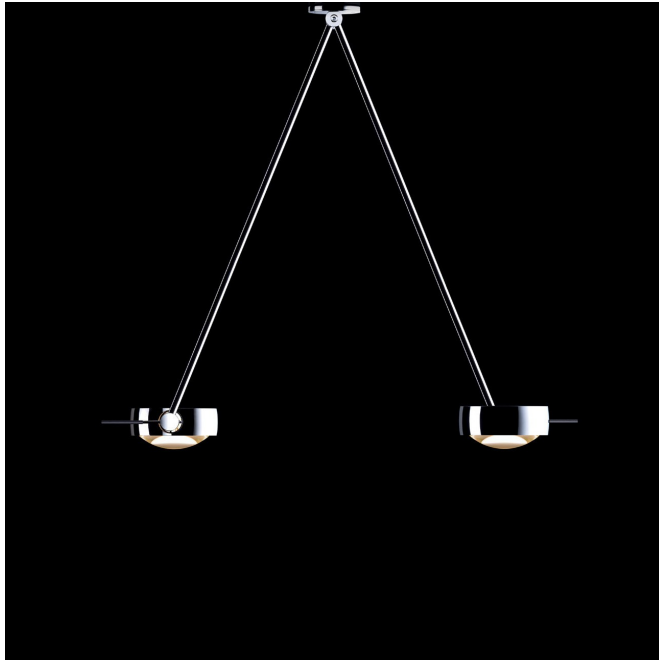

Sento soffito due C NV red

Beschreibung

Leuchtenart	Deckenaufbauleuchte, Pendelleuchte
Stilrichtung	Modern
Lichtaustritt	direkt
Lichtverteilung	symmetrisch
Bauform	Rund
Schaltfunktion	Ein / Aus
Schutzart nach DIN 40050	IP20
Prüfzeichen	CE
Schutzklasse	II
Farbe	chrom
Farbe Raster	rot
Material	Aluminium, Glas
Oberfläche	matt, glänzend
Abmessung gesamt	400 x 310 x 38 mm
Leuchtmittel Anzahl	1
Revisionsfähig (Leuchtmittel)	ja
Betriebsgerät(e) / Konverter enthalten	nein
Leuchtmittel enthalten	nein
Fassungstyp 1	GY6.35, Pin / Plug socket
Spannung (V) / Netzfrequenz in Hz 1	12

Gesamtleuchtstrom in Lumen 1650 lm
Gesamtleuchtstrom in lm 1650 lm

Leuchtenbetriebswirkungsgrad (%) / LOR nach DIN/EN 87

weitere Informationen unter: <http://www.luxoworks.com/database/occhio/sento-soffitto-due-c-nv-red/>