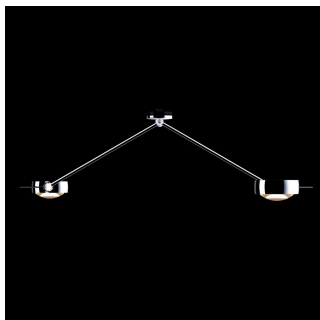

Sento soffito due D CDM red

Beschreibung

Leuchtenart Deckenaufbauleuchte, Pendelleuchte

Stilrichtung Modern

Lichtaustritt direkt/indirekt

Lichtverteilung symmetrisch

Bauform Rund

Schaltfunktion Ein / Aus

Schutzart nach DIN 40050 IP20

Prüfzeichen CE

Schutzklasse II

Farbe chrom

Farbe Raster rot

Material Aluminium, Glas

Oberfläche matt, glänzend

Abmessung gesamt 400 x 310 x 38 mm