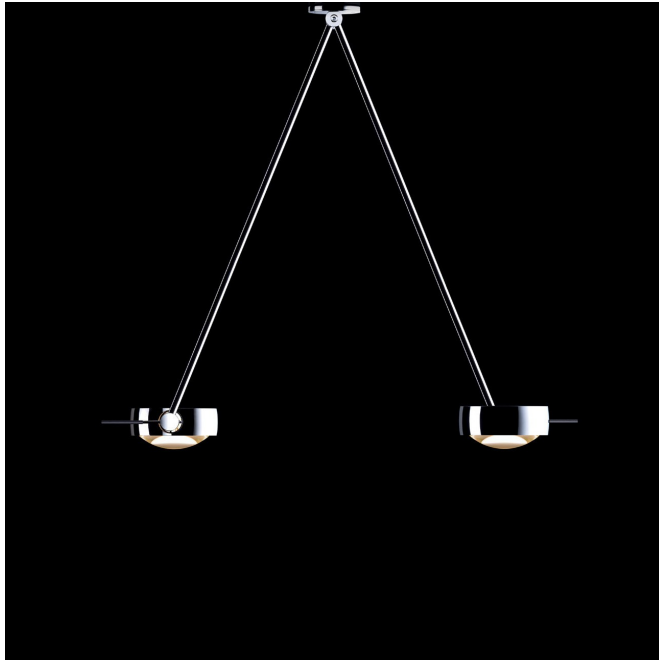

Sento soffito due D CDM red

Beschreibung

Leuchtenart Deckenaufbauleuchte, Pendelleuchte

Stilrichtung Modern

Lichtaustritt direkt/indirekt

Lichtverteilung symmetrisch

Bauform Rund

Schaltfunktion Ein / Aus

Schutzart nach DIN 40050 IP20

Prüfzeichen CE

Schutzklasse II

Farbe chrom

Farbe Raster rot

Material Aluminium, Glas

Oberfläche matt, glänzend

Abmessung gesamt 400 x 310 x 38 mm