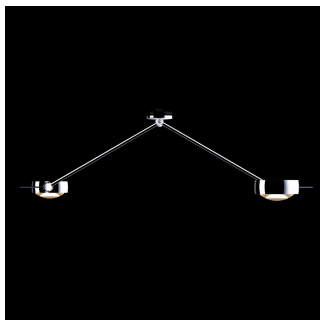

Sento soffito due D NV red

Beschreibung

Leuchtenart Deckenaufbauleuchte, Pendelleuchte

Stilrichtung Modern

Lichtaustritt direkt/indirekt

Lichtverteilung symmetrisch

Bauform Rund

Schaltfunktion Ein / Aus

Schutzart nach DIN 40050 IP20

Prüfzeichen CE

Schutzklasse II

Farbe chrom

Farbe Raster rot

Material Aluminium, Glas

Oberfläche matt, glänzend

Abmessung gesamt 400 x 310 x 38 mm