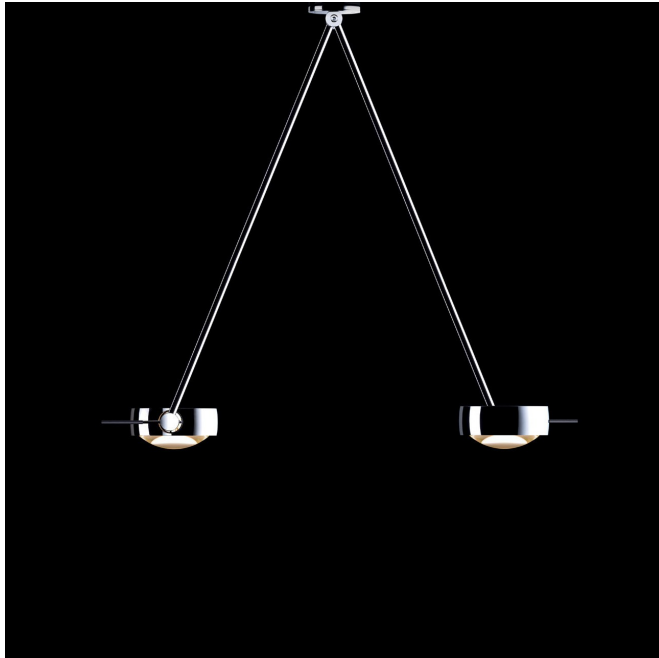

Sento soffito due D NV red

Beschreibung

Leuchtenart Deckenaufbauleuchte, Pendelleuchte

Stilrichtung Modern

Lichtaustritt direkt/indirekt

Lichtverteilung symmetrisch

Bauform Rund

Schaltfunktion Ein / Aus

Schutzart nach DIN 40050 IP20

Prüfzeichen CE

Schutzklasse II

Farbe chrom

Farbe Raster rot

Material Aluminium, Glas

Oberfläche matt, glänzend

Abmessung gesamt 400 x 310 x 38 mm