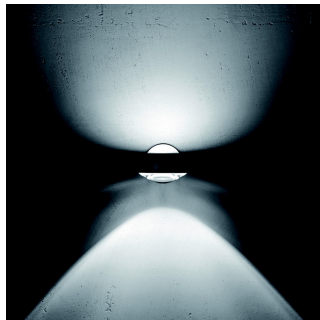

Occhio

Sento soffito due

Occhio

Sento soffito due E CDM red

Beschreibung

Leuchtenart Deckenaufbauleuchte, Pendelleuchte

Stilrichtung Modern

Lichtaustritt direkt, indirekt

Lichtverteilung breitstrahlend, symmetrisch

Bauform Rund

Schaltfunktion Ein / Aus

Schutzart nach DIN 40050 IP20

Prüfzeichen CE

Schutzklasse II

Farbe chrom

Farbe Raster rot

Material Aluminium, Glas

Oberfläche matt, glänzend

Abmessung gesamt 400 x 310 x 38 mm

Leuchtmittel Anzahl 1

Revisionsfähig (Leuchtmittel) ja

Betriebsgerät(e) / Konverter enthalten nein

Leuchtmittel enthalten nein