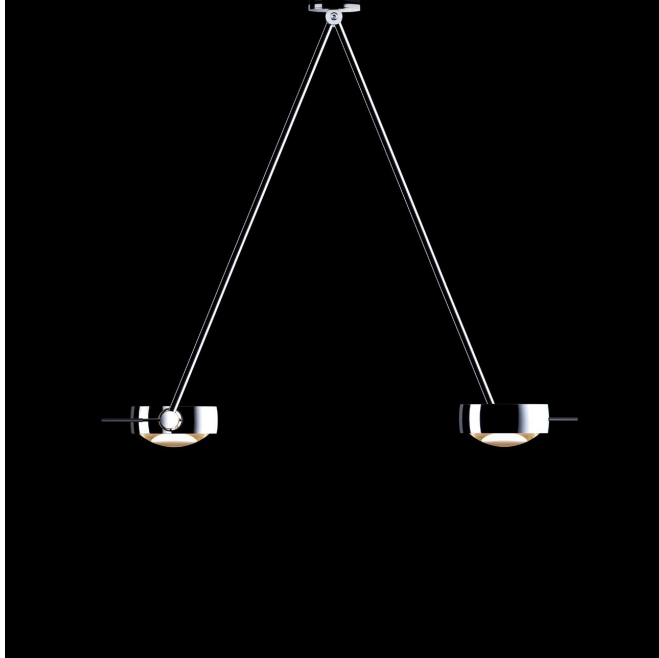

Occhio

Sento soffito due

Occhio

Sento soffito due E CDM red

Beschreibung

Leuchtenart Deckenaufbauleuchte, Pendelleuchte

Stilrichtung Modern

Lichtaustritt direkt, indirekt

Lichtverteilung breitstrahlend, symmetrisch

Bauform Rund

Schaltfunktion Ein / Aus

Schutzart nach DIN 40050 IP20

Prüfzeichen CE

Schutzklasse II

Farbe chrom

Farbe Raster rot

Material Aluminium, Glas

Oberfläche matt, glänzend

Abmessung gesamt 400 x 310 x 38 mm

Leuchtmittel Anzahl 1

Revisionsfähig (Leuchtmittel) ja

Betriebsgerät(e) / Konverter enthalten nein

Leuchtmittel enthalten nein