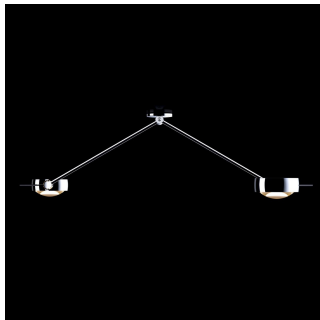

Occhio

Sento soffito due

Occhio

Sento soffito due E CDM red

Beschreibung

Leuchtenart Deckenaufbauleuchte, Pendelleuchte

Stilrichtung Modern

Lichtaustritt direkt, indirekt

Lichtverteilung breitstrahlend, symmetrisch

Bauform Rund

Schaltfunktion Ein / Aus

Schutzart nach DIN 40050 IP20

Prüfzeichen CE

Schutzklasse II

Farbe chrom

Farbe Raster rot

Material Aluminium, Glas

Oberfläche matt, glänzend

Abmessung gesamt 400 x 310 x 38 mm

Leuchtmittel Anzahl 1

Revisionsfähig (Leuchtmittel) ja

Betriebsgerät(e) / Konverter enthalten nein

Leuchtmittel enthalten nein

Fassungstyp 1 G8.5 , Pin / Plug socket

Spannung (V) / Netzfrequenz in Hz 1 12

Gesamtleuchtmittelstrom in Lumen 6600 lm

Gesamtleuchtmittelstrom in (lm) <http://www.luxoworks.com/database/occhio/sento-soffitto-due-e-cdm-red/>