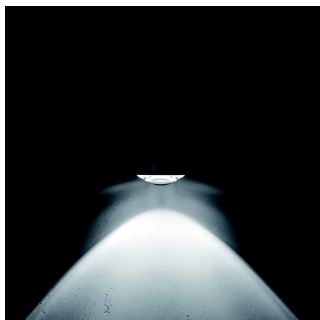

Sento tavolo C CDM

Beschreibung

Leuchtenart	Tisch/Klemmleuchte
Stilrichtung	Modern
Lichtaustritt	direkt
Lichtverteilung	symmetrisch
Bauform	Rund
Schaltfunktion	Ein / Aus, dimmbar
Schutzart nach DIN 40050	IP20
Prüfzeichen	CE
Schutzklasse	II
Farbe	chrom
Material	Aluminium, Glas
Oberfläche	matt, glänzend
Abmessung gesamt	800 x 170 x 38 mm
Leuchtmittel Anzahl	1
Revisionsfähig (Leuchtmittel)	ja
Betriebsgerät(e) / Konverter enthalten	nein
Leuchtmittel enthalten	nein
Fassungstyp 1	G8.5 , Pin / Plug socket
Spannung (V) / Netzfrequenz in Hz 1	12
Gesamtlichtstrom in Lumen (lm)	6600 lm
Leuchtmittelbetriebswirkungsgrad (%) / LOR nach DIN/EN 13032/2	87